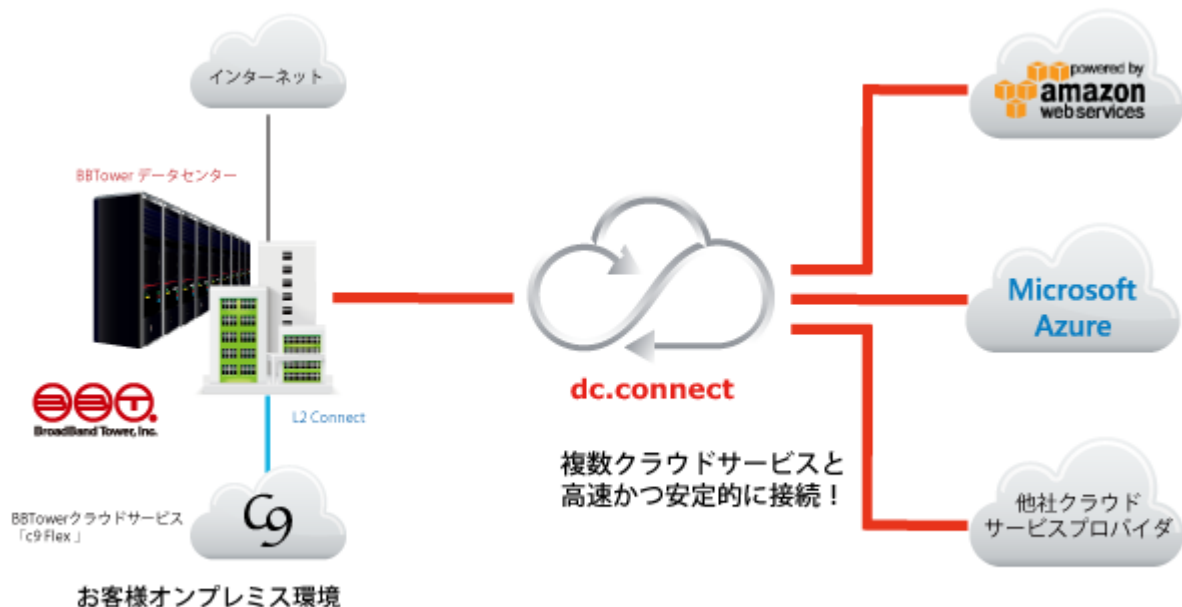

引き続き、当社では他社クラウドサービスにも対応することで、複数のクラウドサービスを相互接続する「クラウドエクステンジ」機能を強化し、クラウドニュートラルなデータセンターを構築するとともに、クラウドサービスの効果的な利用をご検討のお客様に対しては、将来のビジネス拡張を見据えたシステム設計

と構築、24 時間 365 日体制での監視・運用をご提案・ご提供し、お客様ビジネスを加速する戦略的インフラをワンストップで実現して参ります。

(注 1) 自社所有の物理システムや独自に構築したプライベートクラウドなど自社専用のオンプレミス環境と、クラウド事業者がパブリックに提供するクラウドサービスを密に連携させた環境のこと。例えば、定常的な処理が発生するワークロードや機密情報を扱う用途は管理性の高いオンプレミスで処理し、瞬間的に大量の処理が必要な用途にはクラウドサービスでリソースの拡張性や柔軟性を確保するなど、利用目的に応じて最適に組み合わせることで、運用管理を効率化できるとされる。

(注 2) AWS とオンプレミス環境を専用線で接続するサービス。

(注 3) Microsoft Azure とオンプレミス環境を専用線で接続するサービス。

■ 「dc.connect」サービスイメージ図

■ 「dc.connect for AWS」、「dc.connect for Azure」の特長

「dc.connect for AWS」、「dc.connect for Azure」は、高速かつ安定したネットワーク接続の点から、当社データセンター内で稼働するお客様システムと AWS、Azure 上に構築されたシステムとの相互連携を支援するサービスです。当社のデータセンターと AWS、Azure 間を広帯域の専用線で結ぶことにより、当社データセンター内で稼働するお客様システムと各クラウドサービスを高速かつ安定したパフォーマンスで接続します。