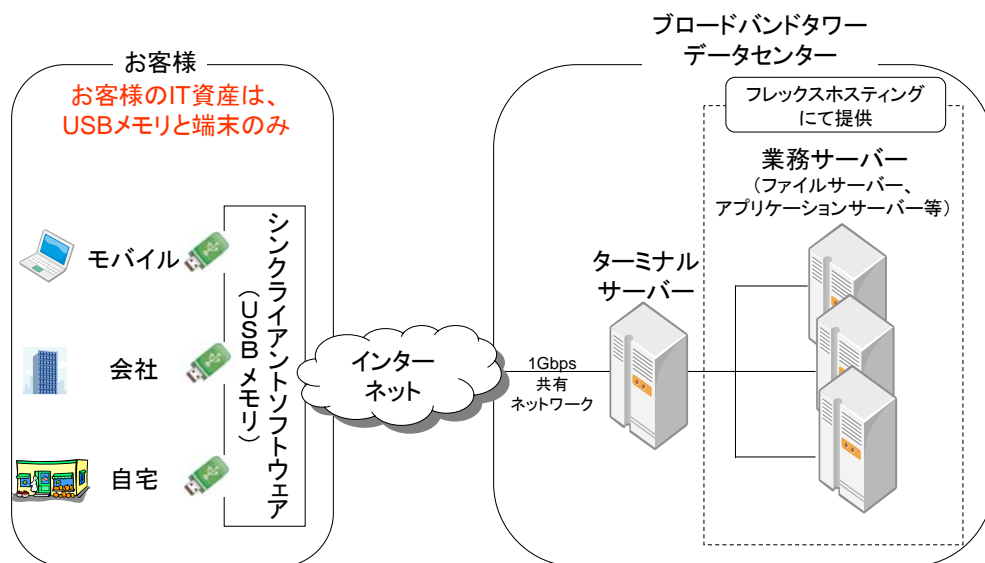

- ・ **TCO の大幅な削減**

お客様は、IT 資産を削減し、IT システムの複雑な管理運用から解放されます。

- ・ **専任 SE のサポート体制**

専任 SE が対応し、インフラは、24 時間 365 日の運用・監視体制となっています。

- ・ **環境対策**

ブロードバンドタワーのカーボンオフセットサービスを利用し、CO₂ の相殺が可能です。

* 販売開始は、平成 22 年 1 月頃を予定しております。

<Flex Enterprise (フレックスエンタープライズ) サービス提供イメージ>

ブロードバンドタワーは、今後も様々なソリューションとデータセンターサービスを融合し、お客様のニーズに応える次世代データセンターサービスを開発、提供してまいります。

■ 株式会社ブロードバンドタワーについて

ブロードバンドタワーは、高度な運用技術と信頼性の高いハウジングサービス、インターネット接続サービス、およびホスティングサービスなどのiDCサービスを提供しています。アクセスの良い都心にインターネットデータセンターをはじめとしたネットワークインフラストラクチャー資産を有し、複数のインターネット関連企業から高い信頼を得ています。また企業向けストレージを展開するアイシロン・システムズの1次販売代理店として幅広くストレージソリューションを提供しています。

■ 報道関係者お問い合わせ先

株式会社ブロードバンドタワー 社長室 広報担当 富岡 桂子

電話: 03-5573-8005

FAX: 03-5573-8176

E-mail: pr-ir@bbtower.co.jp

<http://www.bbtower.co.jp/>