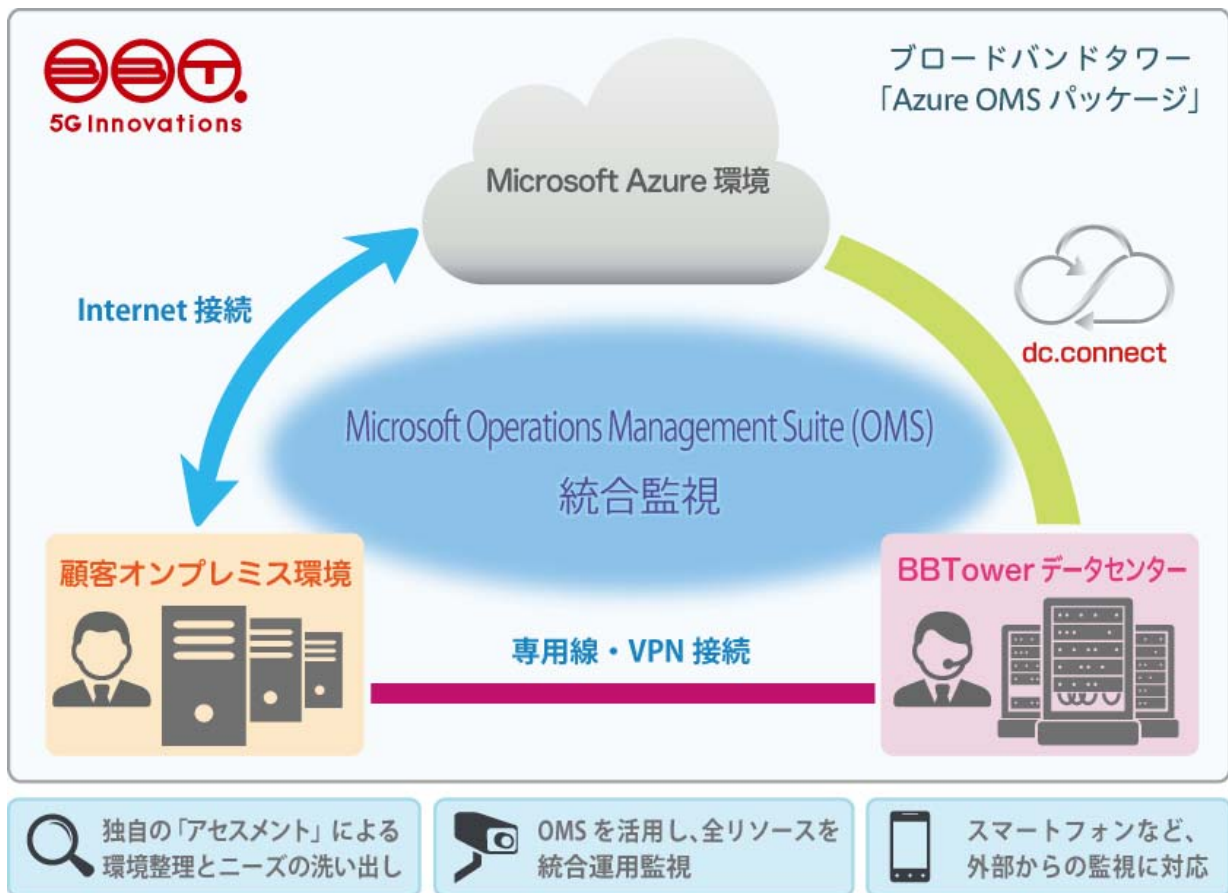

2) 導入サポート

テスト環境の構築から実環境への導入まで、豊富なノウハウを活用し、短期間での導入を支援します。

3) 運用サポート

24時間365日体制での運用監視代行や、継続的な監視環境の構築支援など、様々なIT資源活用の支援を行います。

【サービスイメージ図】

以上